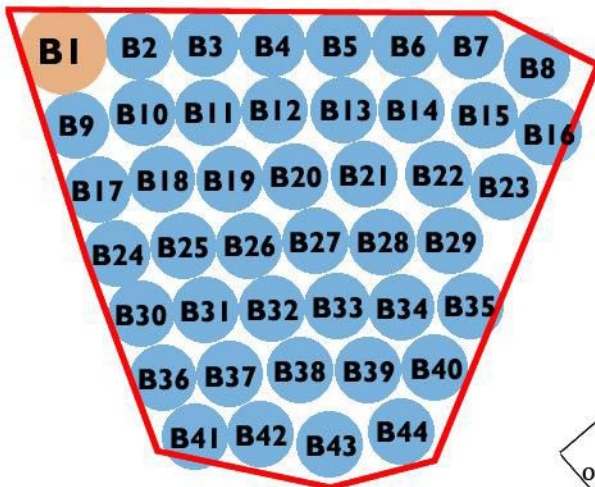

# Golfe du Morbihan

Pointe du Monténo

- bateaux de 8 à 10m
- bateaux de 6 à 8m
- bateaux de - de 6m

A

B

Plage du Monténo