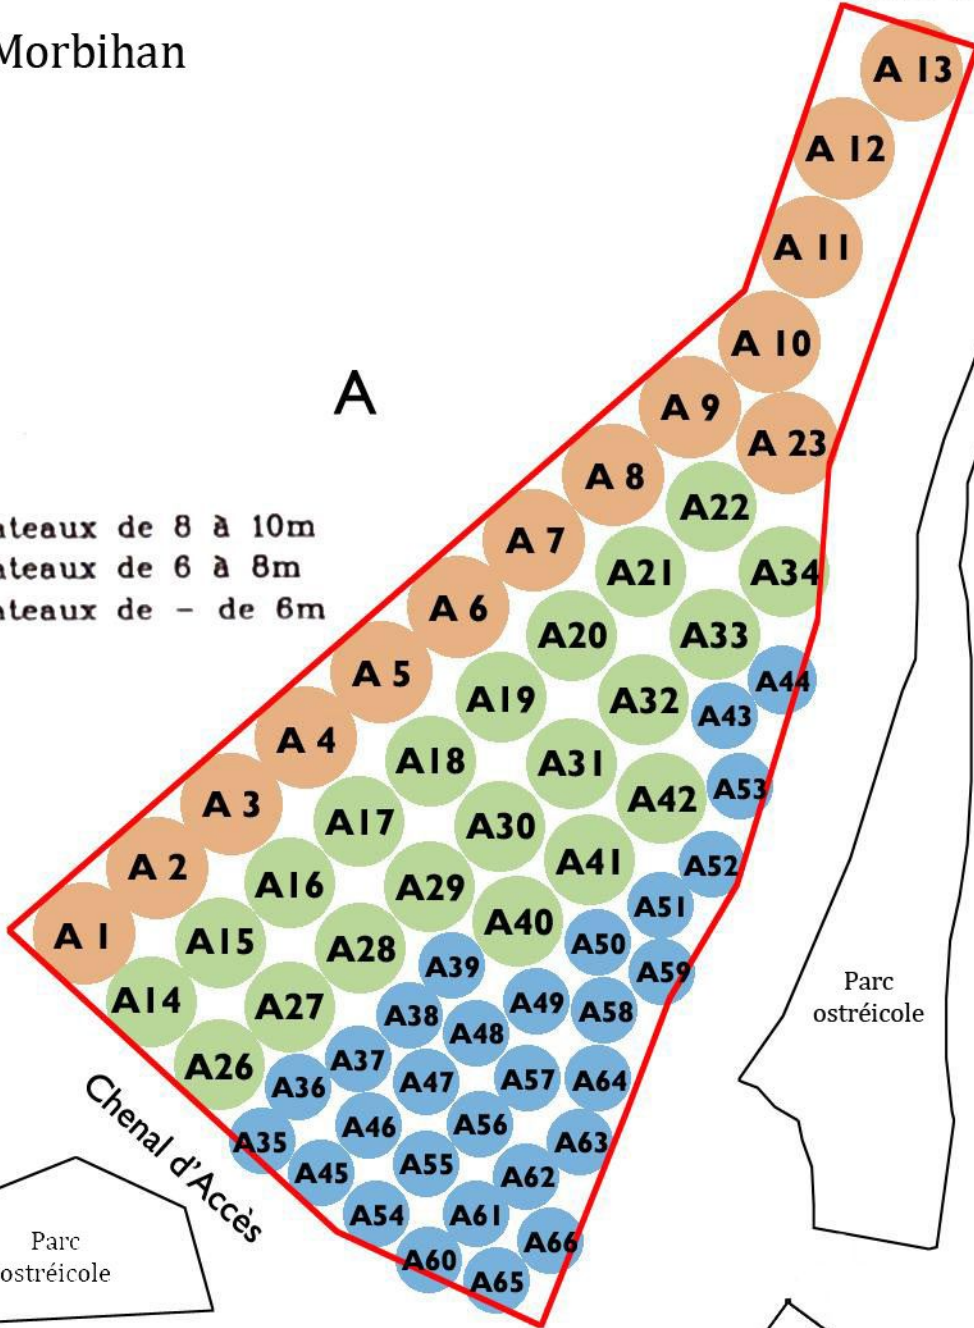

# Golfe du Morbihan

Pointe du Monténo

- bateaux de 8 à 10m
- bateaux de 6 à 8m
- bateaux de - de 6m

A

B

Plage du Monténo